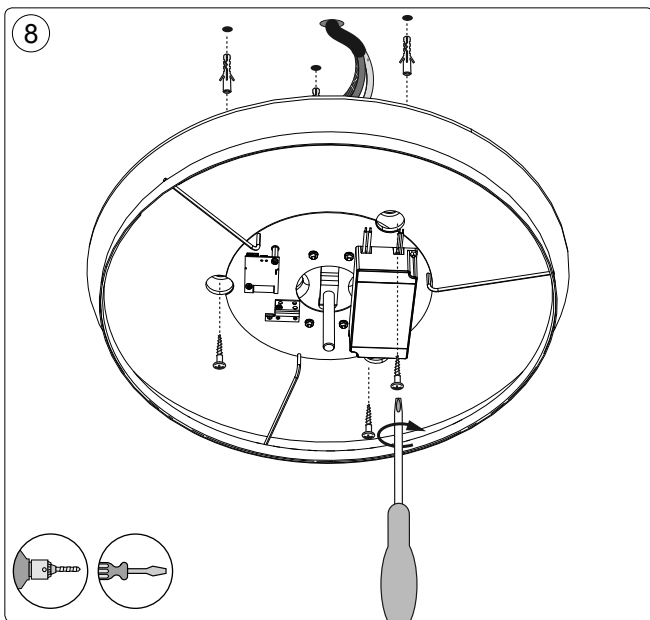

40340/\*\*/P7

Gebruiksaanwijzing  
Notice d'emploi  
Benutzerhandbuch  
User manual  
Manual de usuario

**PHILIPS**

Incl.

Excl.

[www.meethue.com/getstarted](http://www.meethue.com/getstarted)

Philips Lighting Contact Centre  
Int. Business Reply Service  
I.B.R.S. / C.C.R.I. Numéro 10461  
5600 VB Eindhoven  
Pays-Bas / The Netherlands