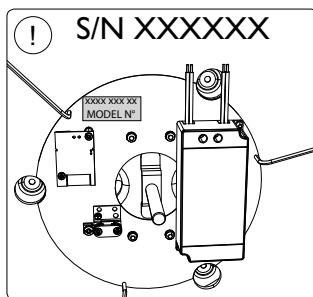

40340/\*\*/P7

Gebruiksaanwijzing  
Notice d'emploi  
Benutzerhandbuch  
User manual  
Manual de usuario

**PHILIPS**

Incl.

Excl.

[www.meethue.com/getstarted](http://www.meethue.com/getstarted)

Philips Lighting Contact Centre  
Int. Business Reply Service  
I.B.R.S. / C.C.R.I. Numéro 10461  
5600 VB Eindhoven  
Pays-Bas / The Netherlands