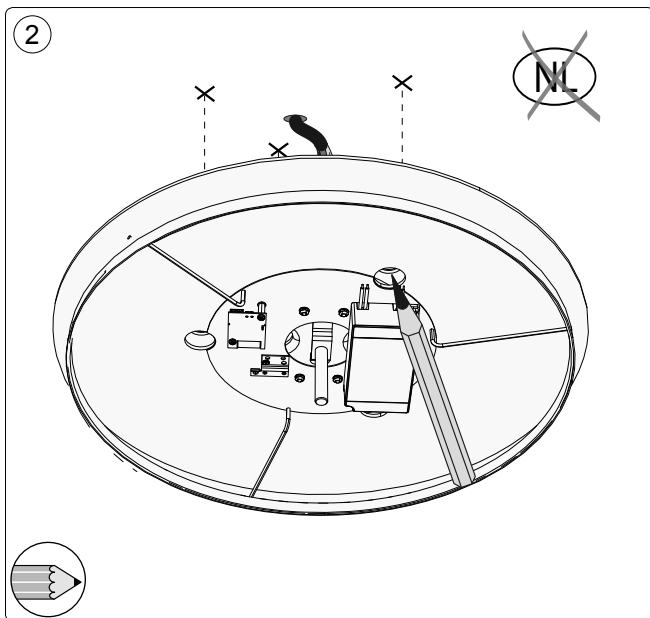

40340/\*\*/P7

Gebruiksaanwijzing  
Notice d'emploi  
Benutzerhandbuch  
User manual  
Manual de usuario

**PHILIPS**

Incl.

Excl.

[www.meethue.com/getstarted](http://www.meethue.com/getstarted)

Philips Lighting Contact Centre  
Int. Business Reply Service  
I.B.R.S. / C.C.R.I. Numéro 10461  
5600 VB Eindhoven  
Pays-Bas / The Netherlands