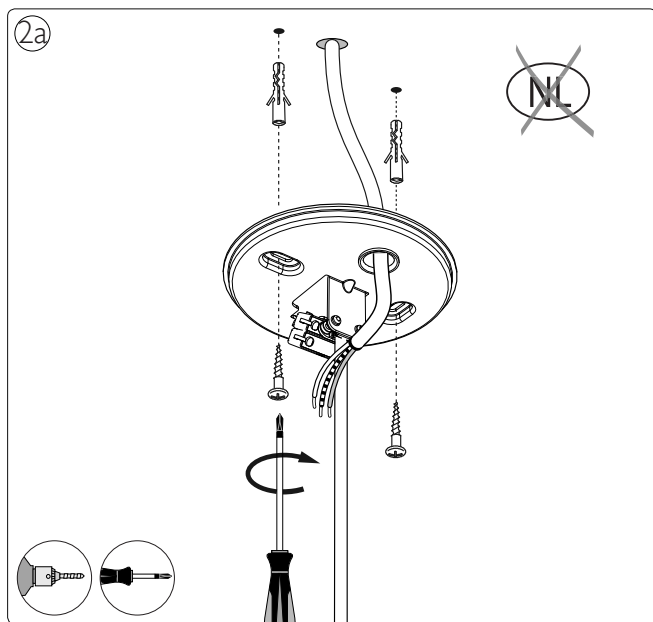

PHILIPS

hue personal
wireless
lighting

40761/**/**

HUE serial number

Gebruiksaanwijzing
Notice d'emploi
Benutzerhandbuch
User manual
Manual de usuario
Manual do usuário

Incl.

1 x CR2450

Excl.

www.meethue.com/getstarted

2

Signify
I.B.R.S. / C.C.R.I. Numéro 10461
5600 VB Eindhoven,
the Netherlands
☎00800-74454775

© 2019 Signify Holding
All rights reserved.

www.meethue.com

4404 029 05223
Last update: 20/08/19