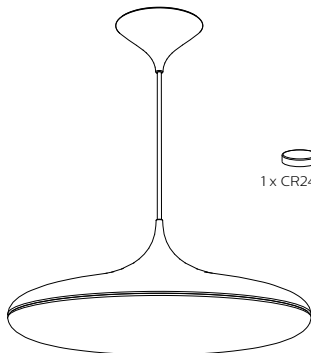

PHILIPS

hue personal
wireless
lighting

40761/**/**

HUE serial number

Gebruiksaanwijzing
Notice d'emploi
Benutzerhandbuch
User manual
Manual de usuario
Manual do usuário

Incl.

1 x CR2450

Excl.